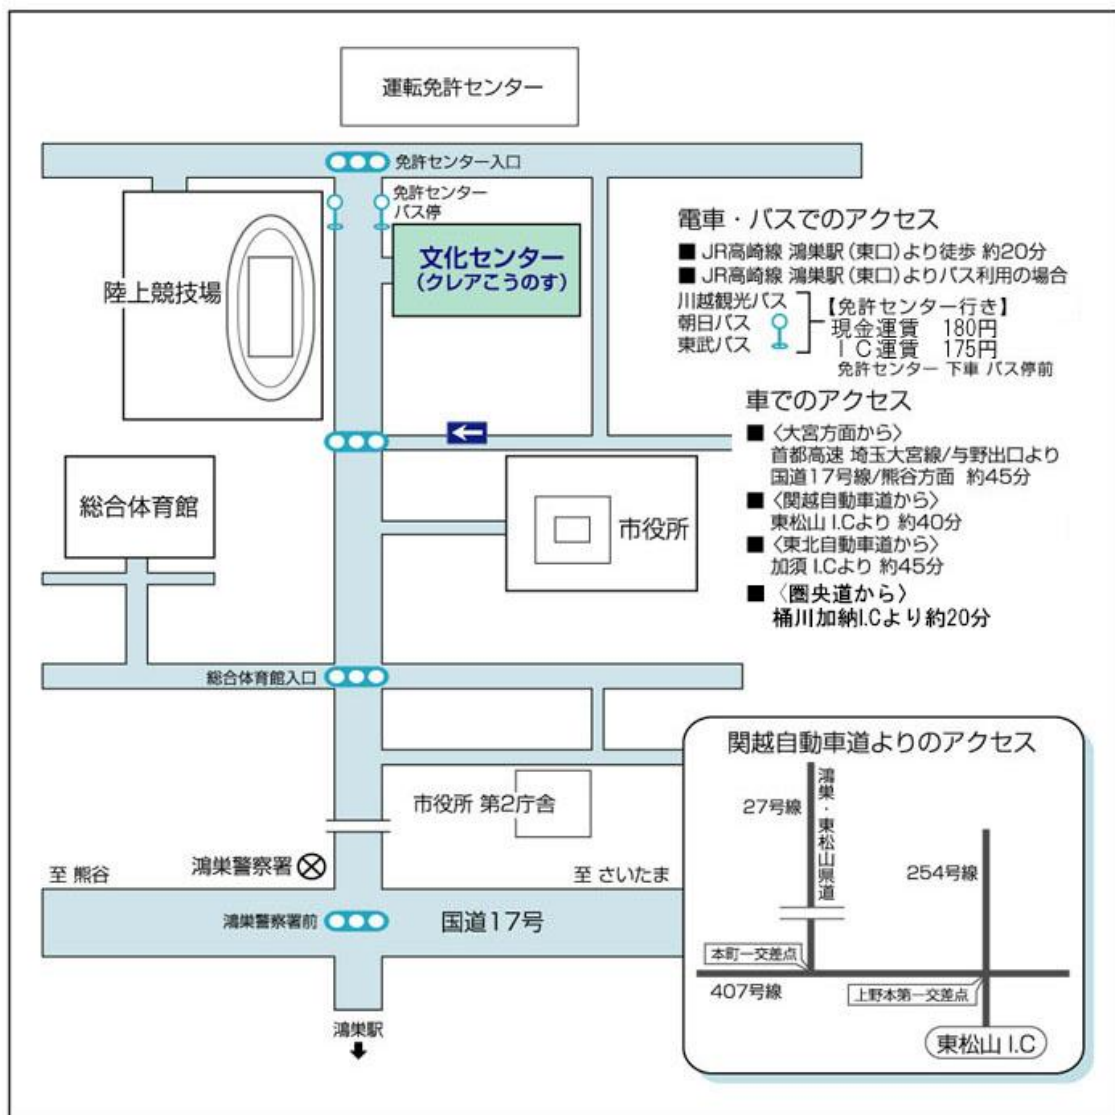

登録フォームからお申し込みください

平成30年度 第1回学校説明会

平成30年8月18日（土） 場所 クレアこうのす大ホール（下記参照）

9:30 受付
10:00 開会
挨拶
学校概況、普通科、商業科説明
アトラクション（部活動発表の予定）
生徒挨拶
アンケート記入
11:30頃 閉会

※ その後、希望される方は、クリアこうのす3階 会議室にて商業科説明がございます。

(<http://clea-konosu.com/access/>) より引用