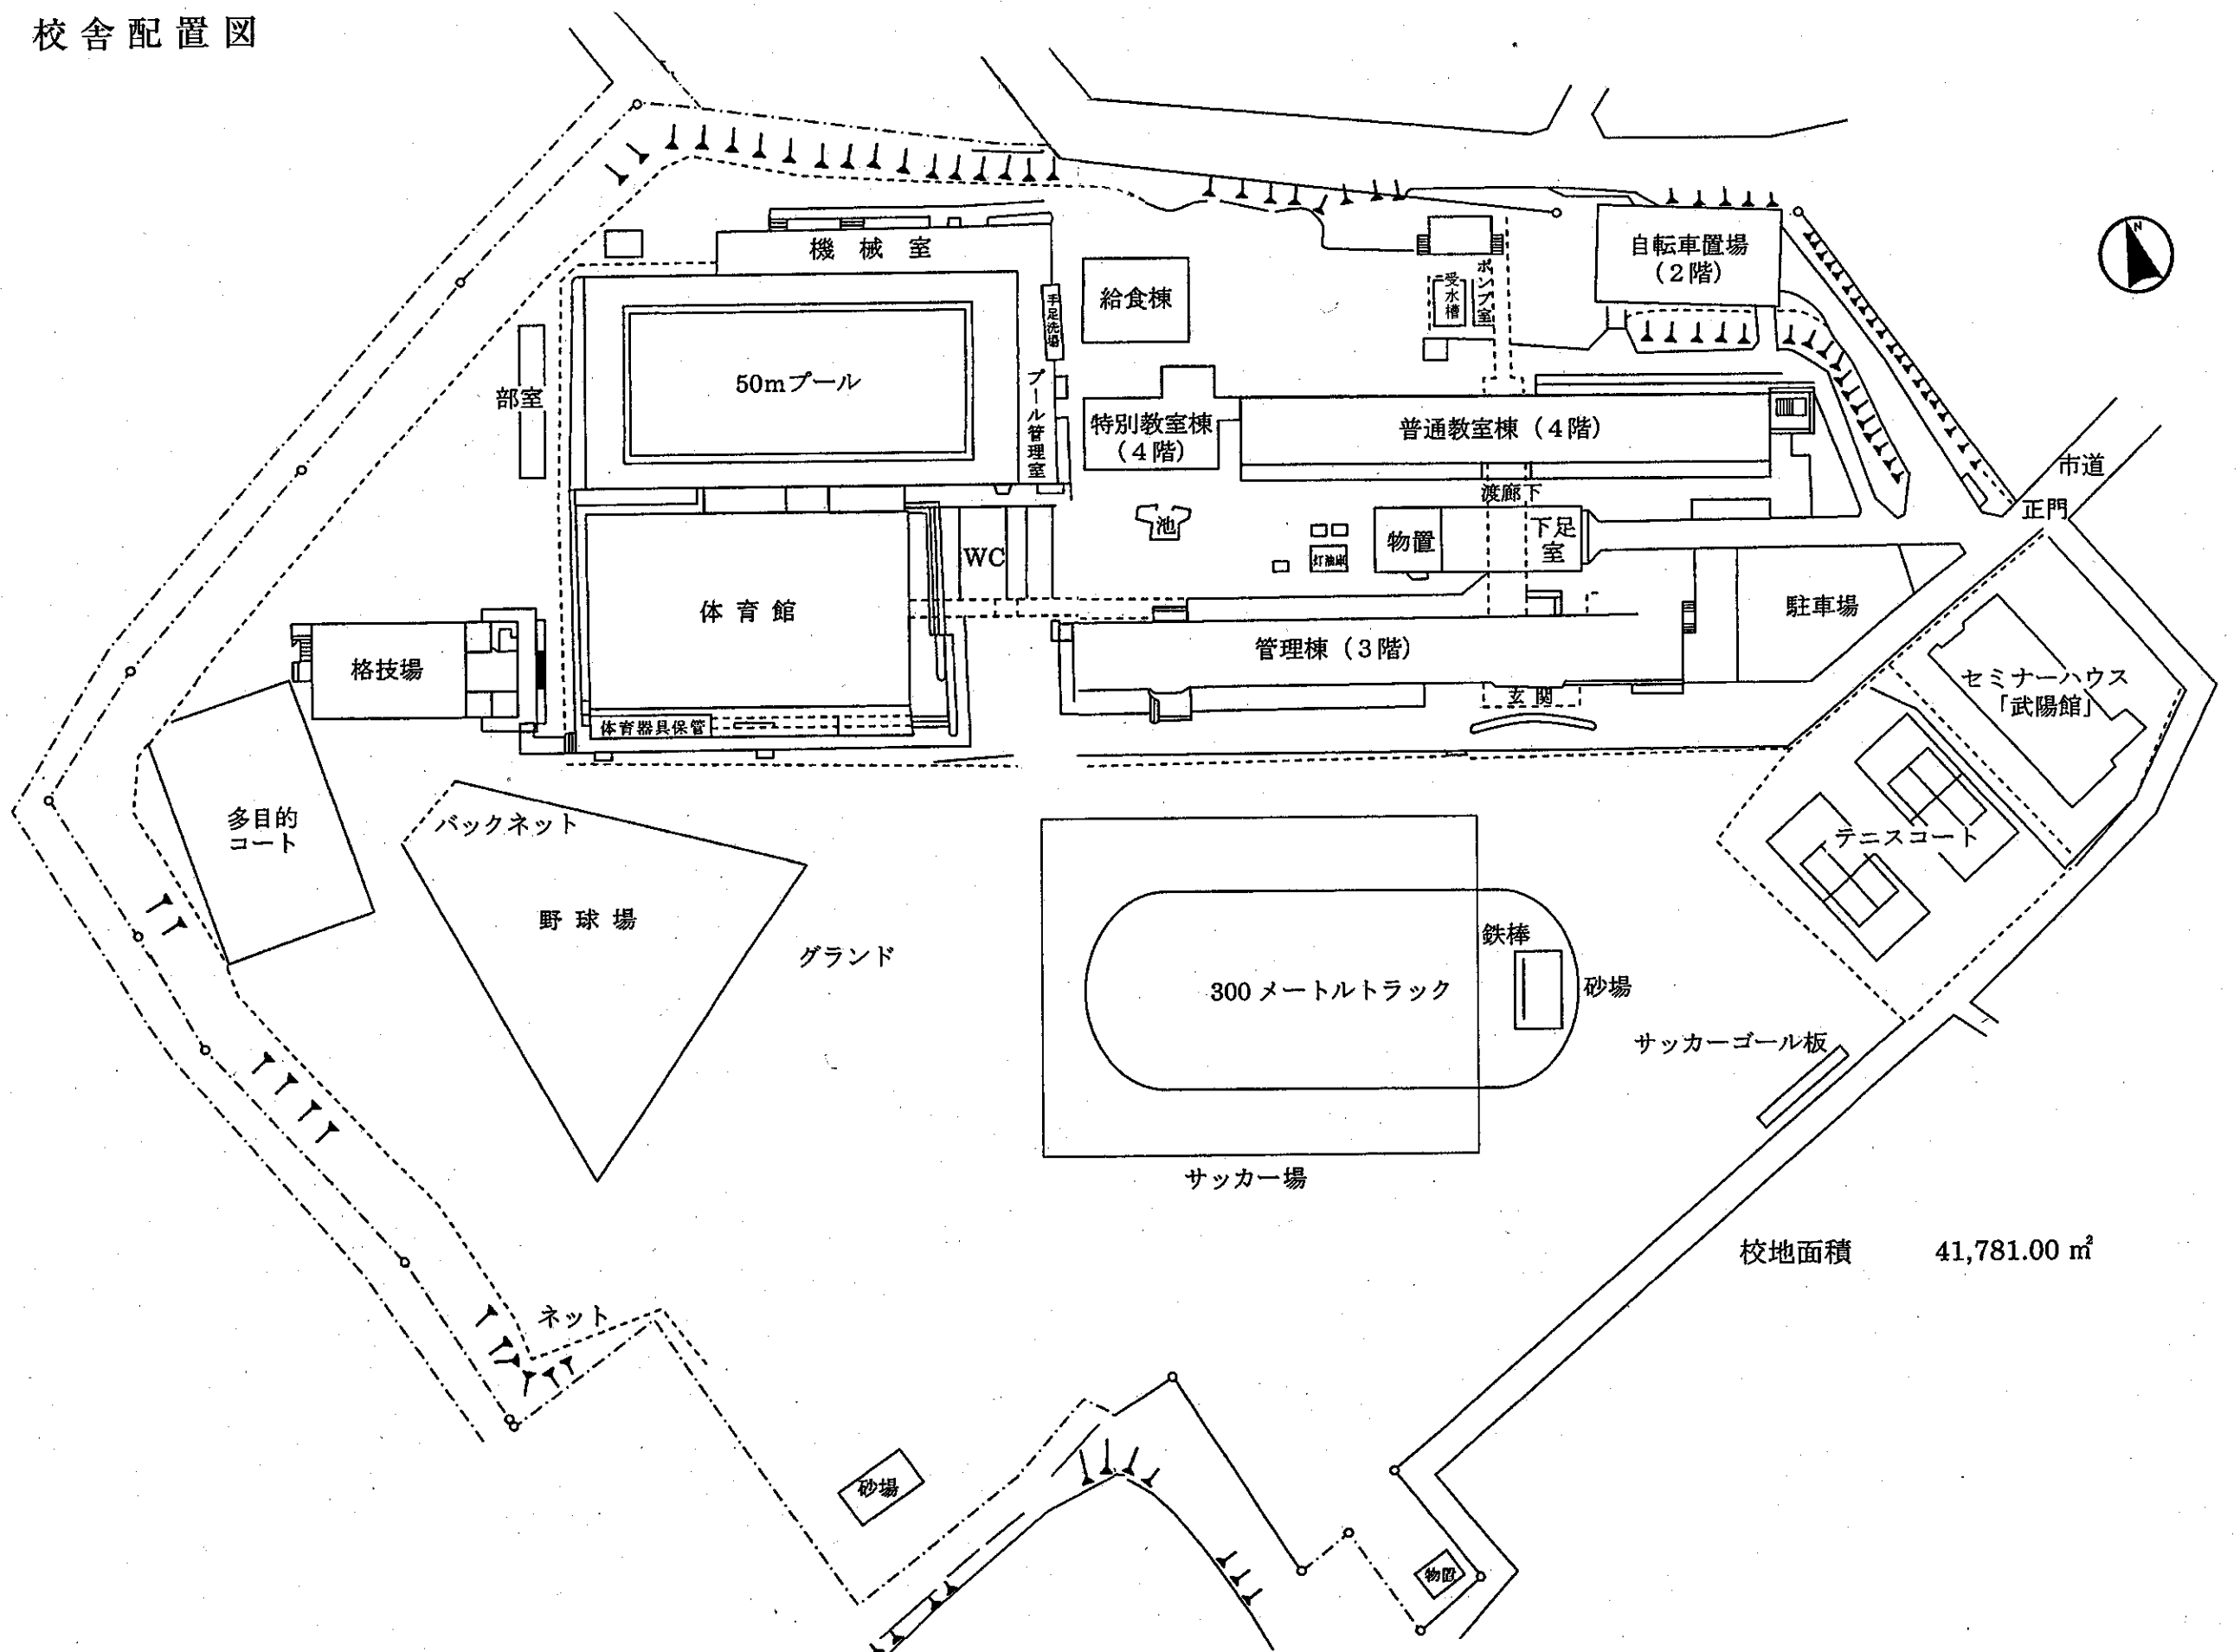

# 校舎配置図

機械室

自転車置場  
(2階)

給食棟

50mプール

部室

手足洗場  
プール管理室

特別教室棟  
(4階)

普通教室棟 (4階)

ポンプ室  
受水槽

市道  
正門

WC

池

物置  
灯油庫

渡廊下

下足室

駐車場

格技場

体育館

管理棟 (3階)

玄関

セミナーハウス  
「武陽館」

体育器具保管

多目的  
コート